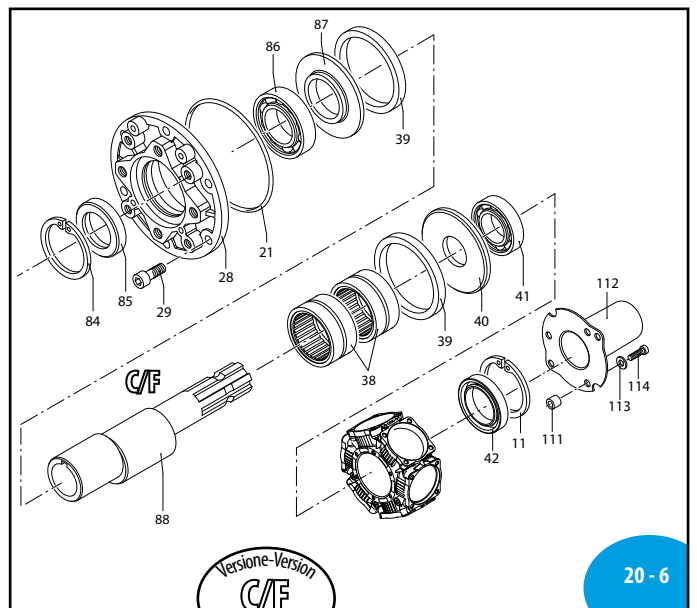

20 - 6

UN000726-IB

MI 91402