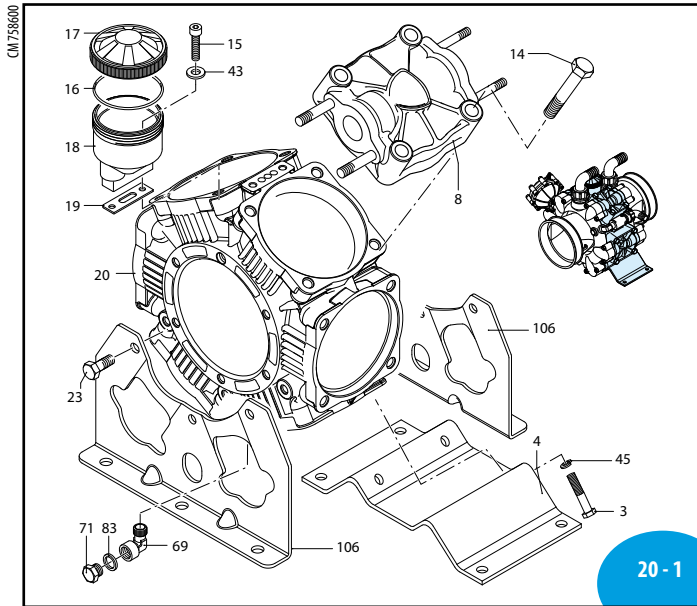

AR 215 bp - AR 250 bp - AR 280 bp

20 - 1

AR000316-JQ