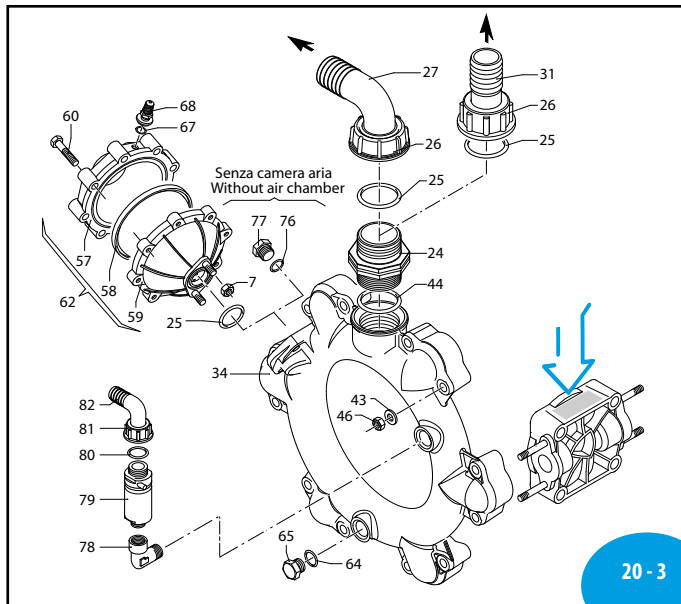

20 - 3

SL000318-EQ