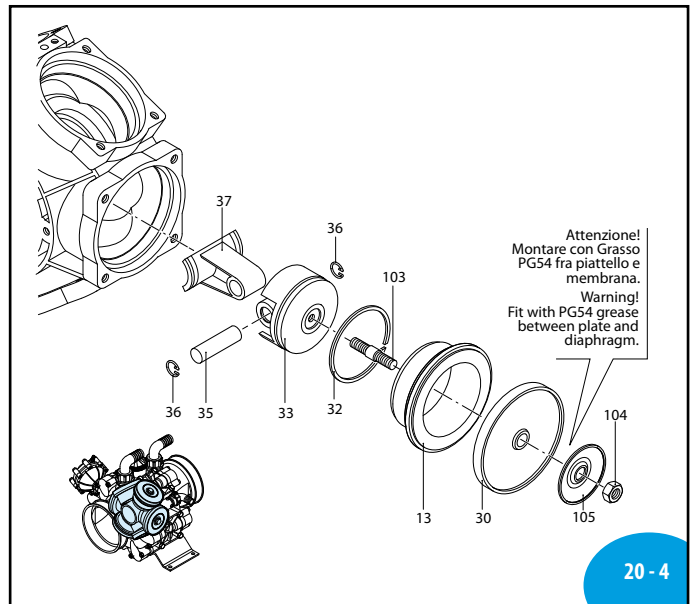

20 - 4

SL000319-CU