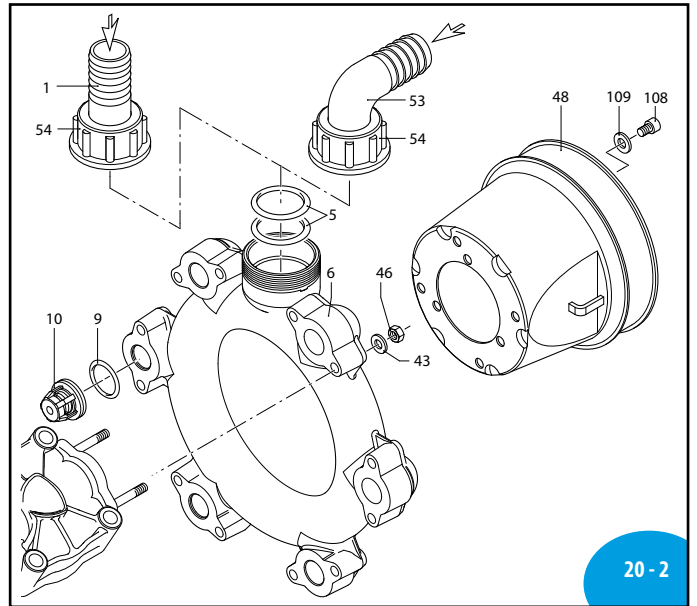

20 - 2

SL000317-CU