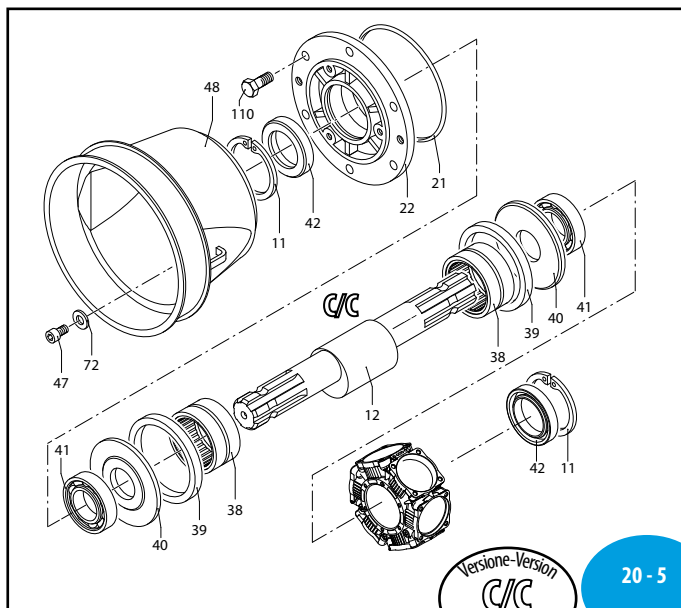

20 - 5

SL000320-LR